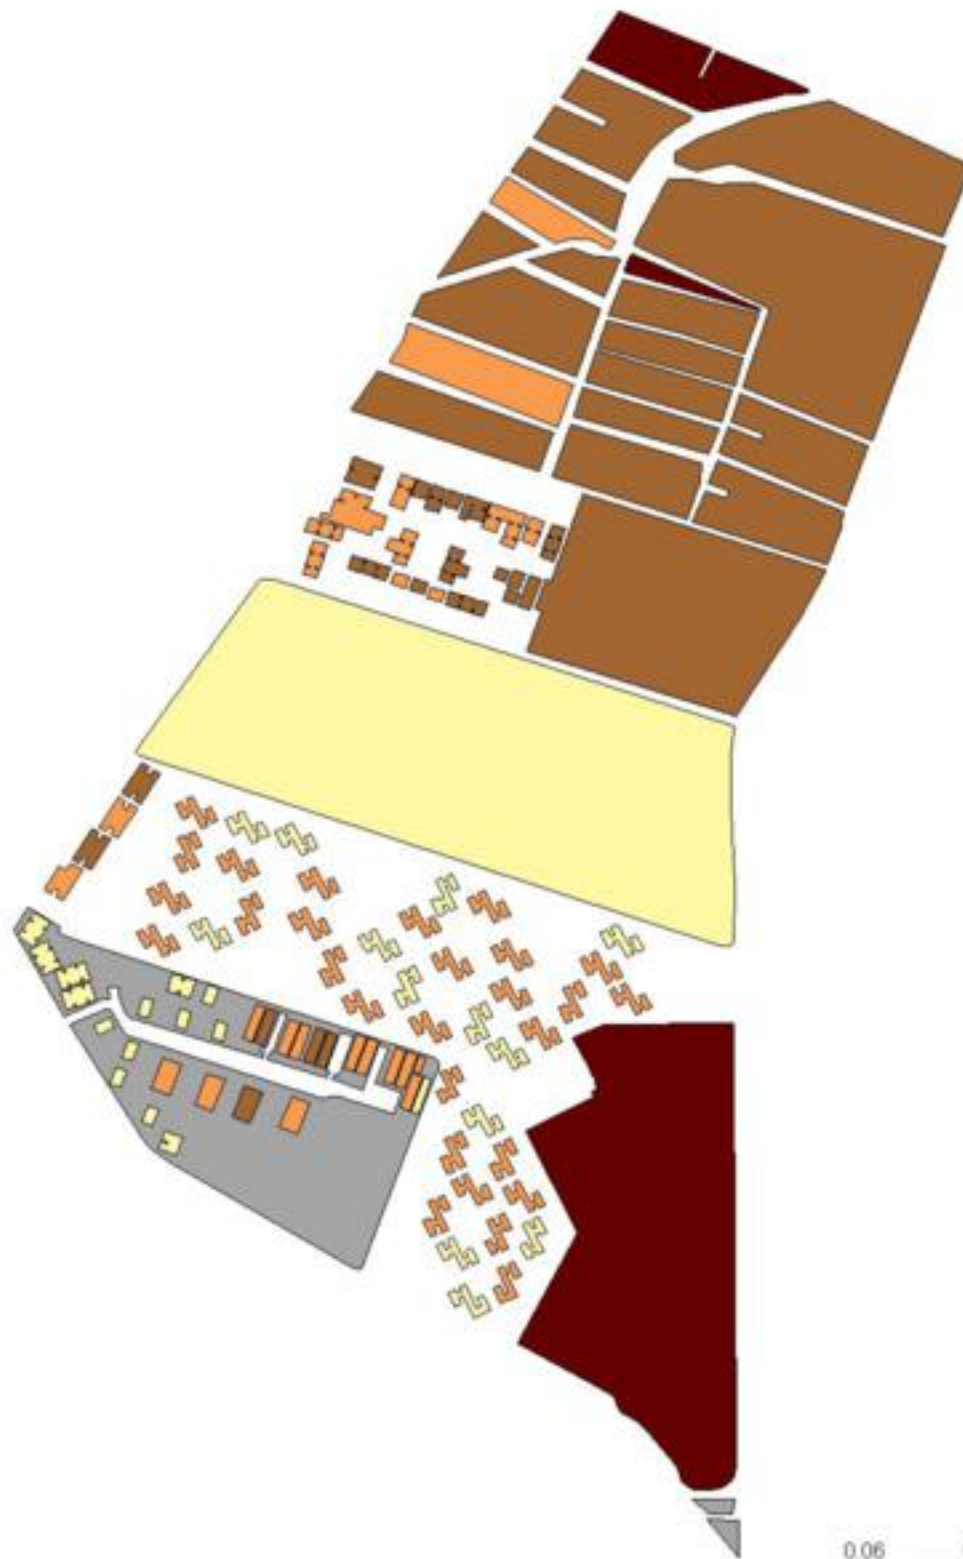

EVALUA DF
Consejo de Evaluación del
Desarrollo Social del
Distrito Federal

INDICE DE DESARROLLO SOCIAL

Delegación: Gustavo A. Madero
Colonia: Zona Escolar Oriente
Grado de desarrollo: Medio

Grado de Desarrollo Social

-  Muy bajo
-  Bajo
-  Medio
-  Alto
-  Sin dato

0.06 0 0.06 0.12 Kilómetros

Fuente: Elaboración propia con datos de Seduvi e INEGI