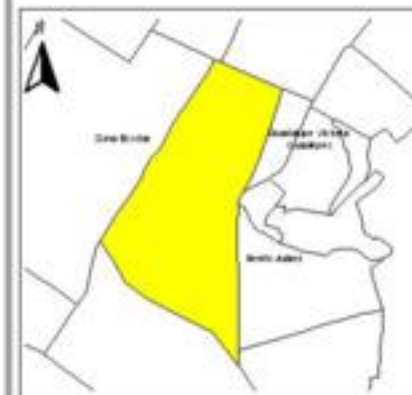

EVALUA DF
Consejo de Evaluación del
Desarrollo Social del
Distrito Federal

INDICE DE DESARROLLO SOCIAL

Delegación: Gustavo A. Madero
Colonia: Zona Escolar Oriente
Grado de desarrollo: Medio

Grado de Desarrollo Social

-  Muy bajo
-  Bajo
-  Medio
-  Alto
-  Sin dato

0.06 0 0.06 0.12 Kilómetros

Fuente: Elaboración propia con datos de Seduvi e INEGI